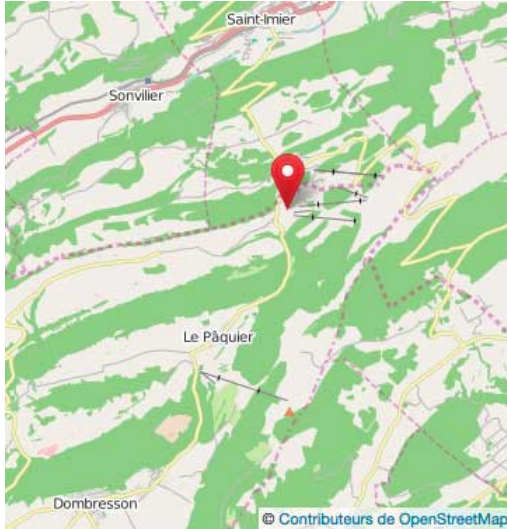

PLAN D'ACCÈS

Le Restaurant des Sportifs se trouve sur la route reliant Dombresson à Saint-Imier.

Coordonnées GPS : N 47.12037° , E 7.00375°